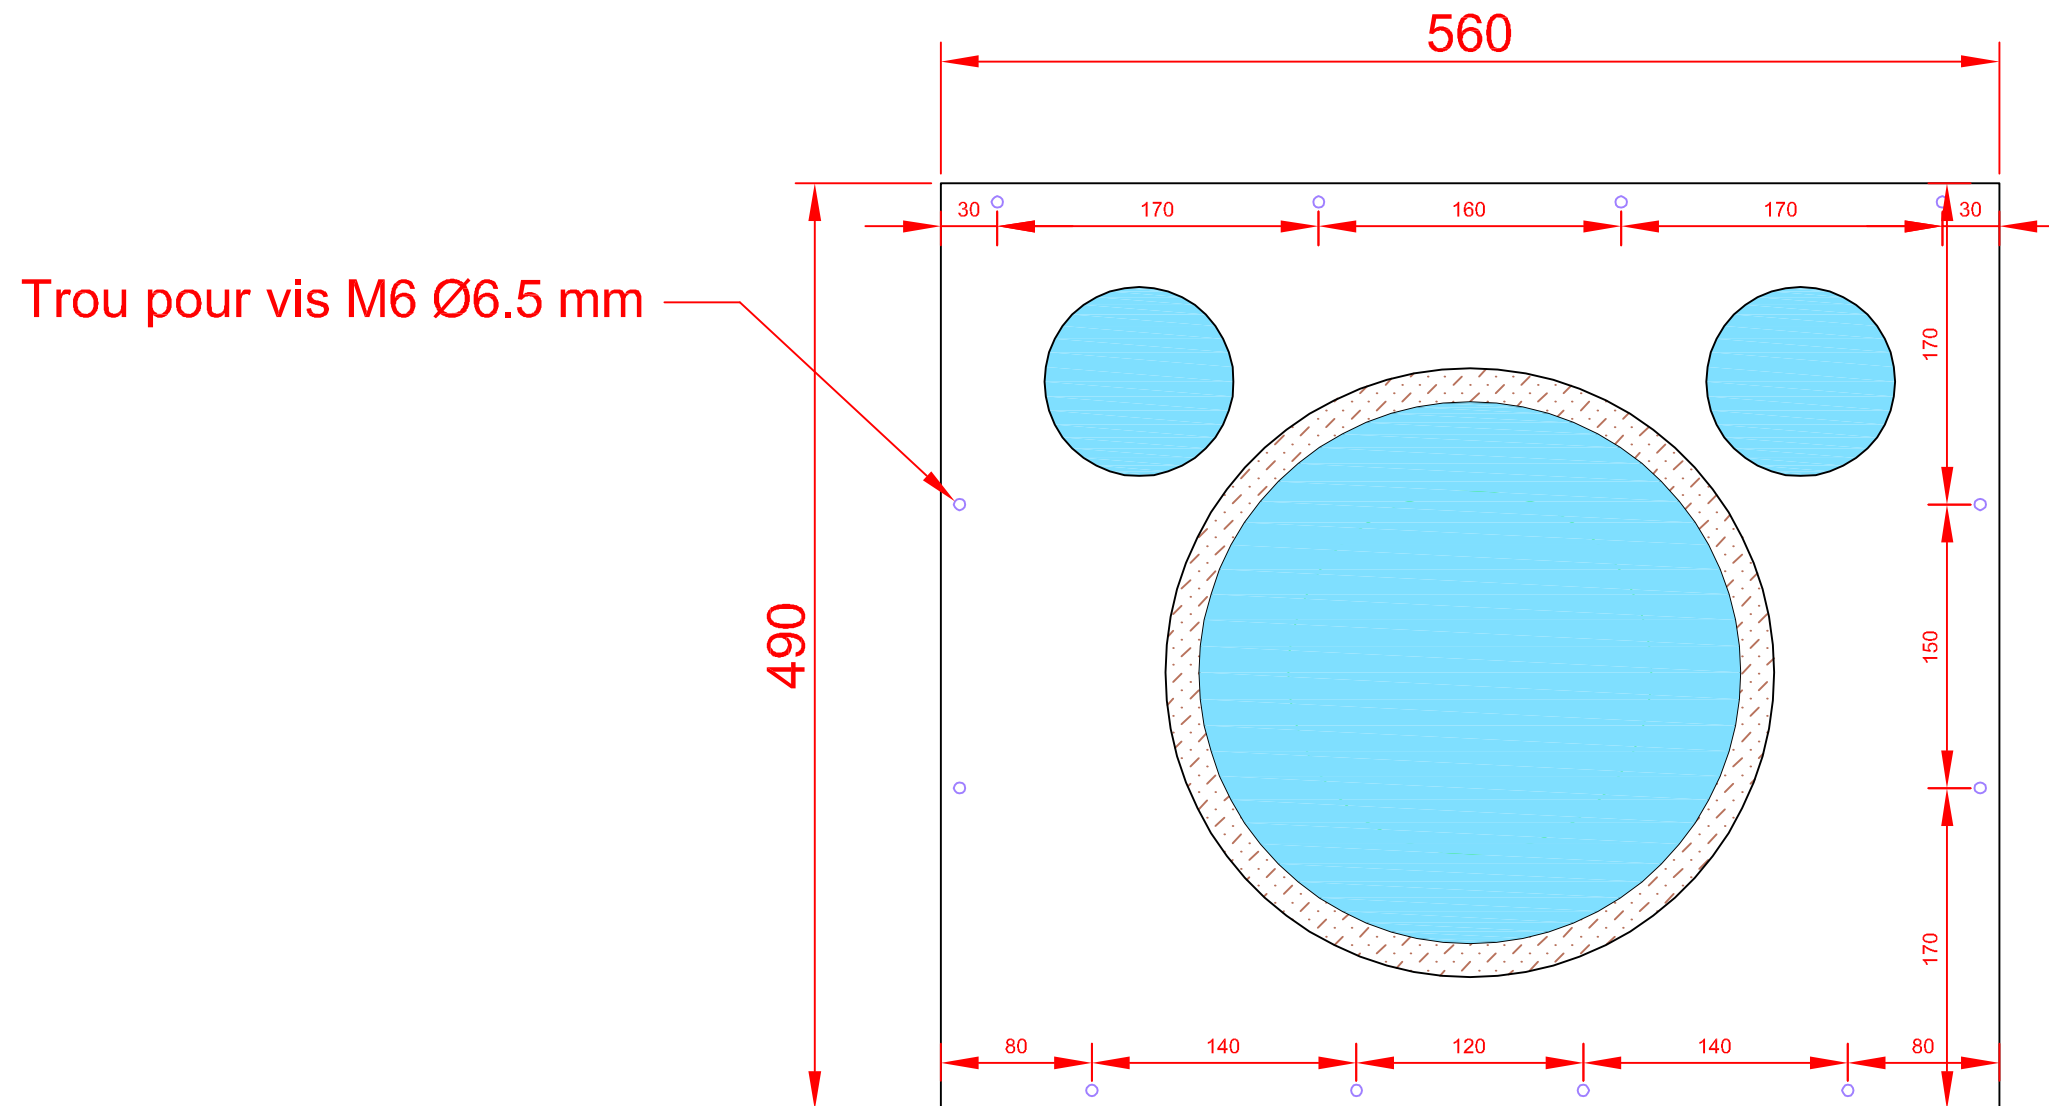

Beyma 12KX

Poignées d'angle  
ADAM HALL 3405

Events bass reflex  
PVC 100 - lg = 24,5 cm

Pièces de calage pour la  
grille de la face avant

Enceinte 12KX-M  
Echelle : 1/10

Enceinte 12KX-M  
Echelle : 1/5

**Légende :**

Défonçage sur 2 mm d'épaisseur

Défonçage sur 5 mm d'épaisseur

Trou sur toute l'épaisseur

**Légende :**

Défonçage sur 2 mm d'épaisseur

Défonçage sur 5 mm d'épaisseur

Trou sur toute l'épaisseur