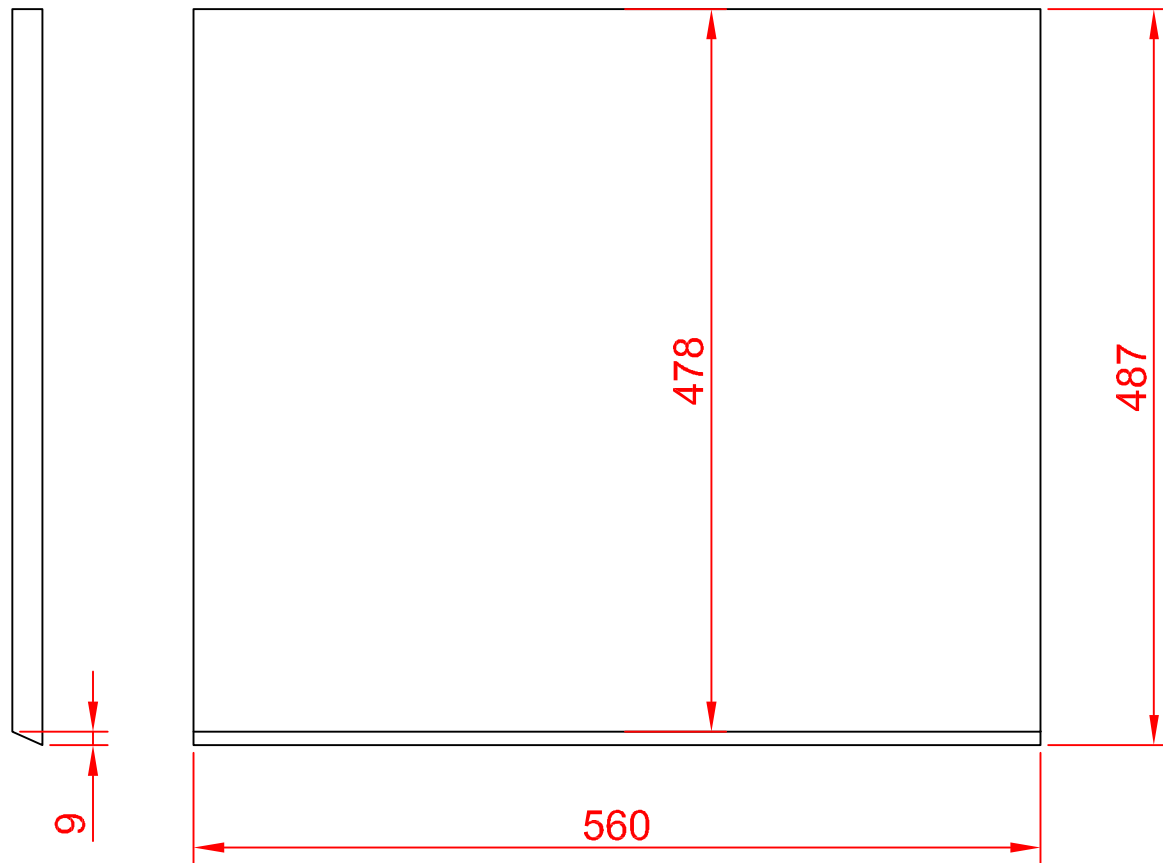

Beyma 12KX

Poignées d'angle  
ADAM HALL 3405

Events bass reflex  
PVC 100 - lg = 24,5 cm

Pièces de calage pour la  
grille de la face avant

Enceinte 12KX-M  
Echelle : 1/10

Enceinte 12KX-M  
Echelle : 1/5

**Légende :**

Défonçage sur 2 mm d'épaisseur

Défonçage sur 5 mm d'épaisseur

Trou sur toute l'épaisseur

**Légende :**

Défonçage sur 2 mm d'épaisseur

Défonçage sur 5 mm d'épaisseur

Trou sur toute l'épaisseur