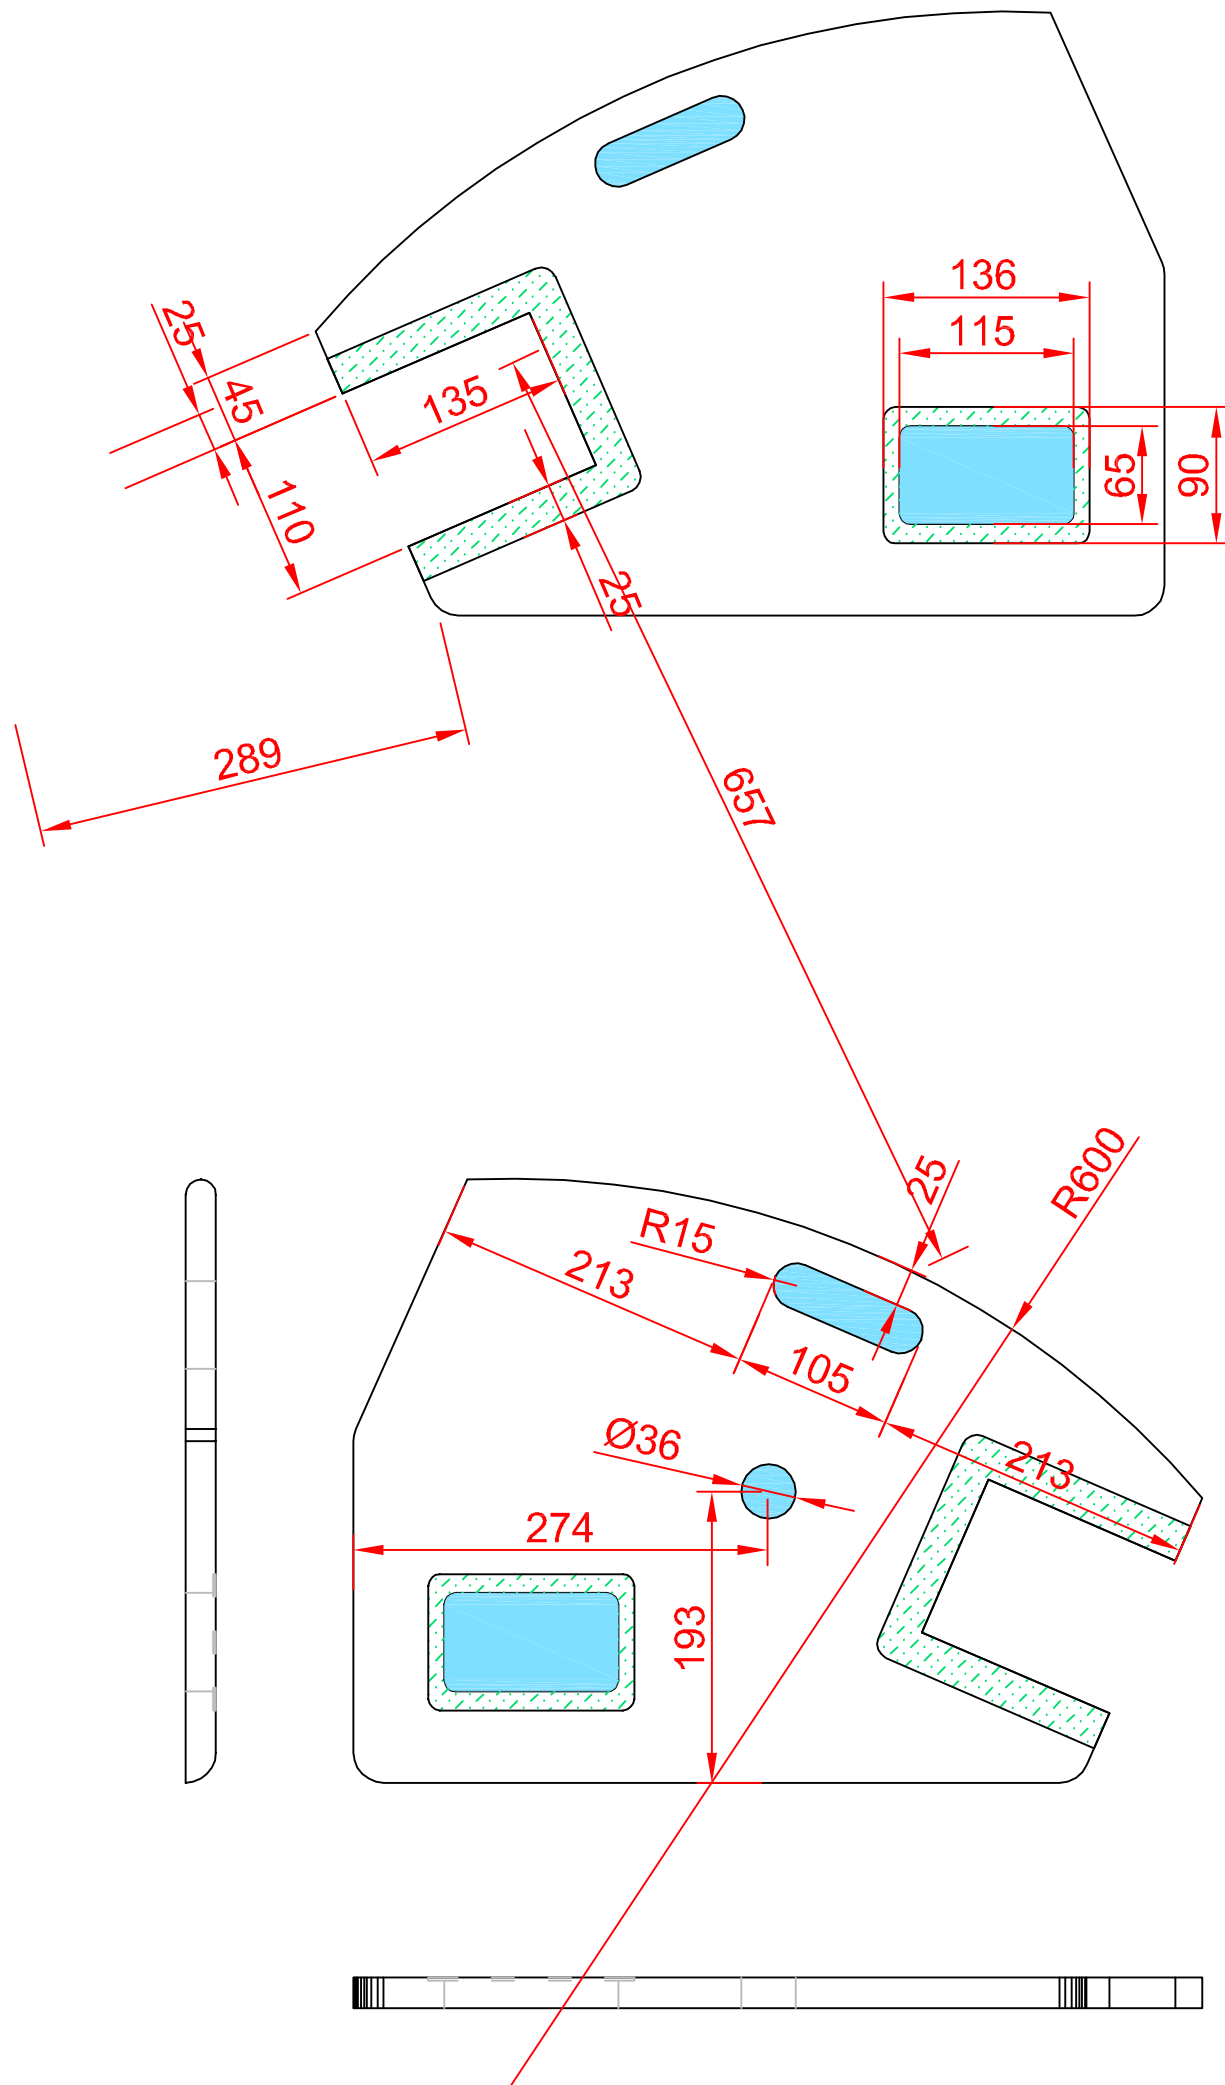

Beyma 12KX

Poignées d'angle  
ADAM HALL 3405

Events bass reflex  
PVC 100 - lg = 24,5 cm

Pièces de calage pour la  
grille de la face avant

Enceinte 12KX-M  
Echelle : 1/10

Enceinte 12KX-M  
Echelle : 1/5

**Légende :**

Défonçage sur 2 mm d'épaisseur

Défonçage sur 5 mm d'épaisseur

Trou sur toute l'épaisseur

**Légende :**

Défonçage sur 2 mm d'épaisseur

Défonçage sur 5 mm d'épaisseur

Trou sur toute l'épaisseur