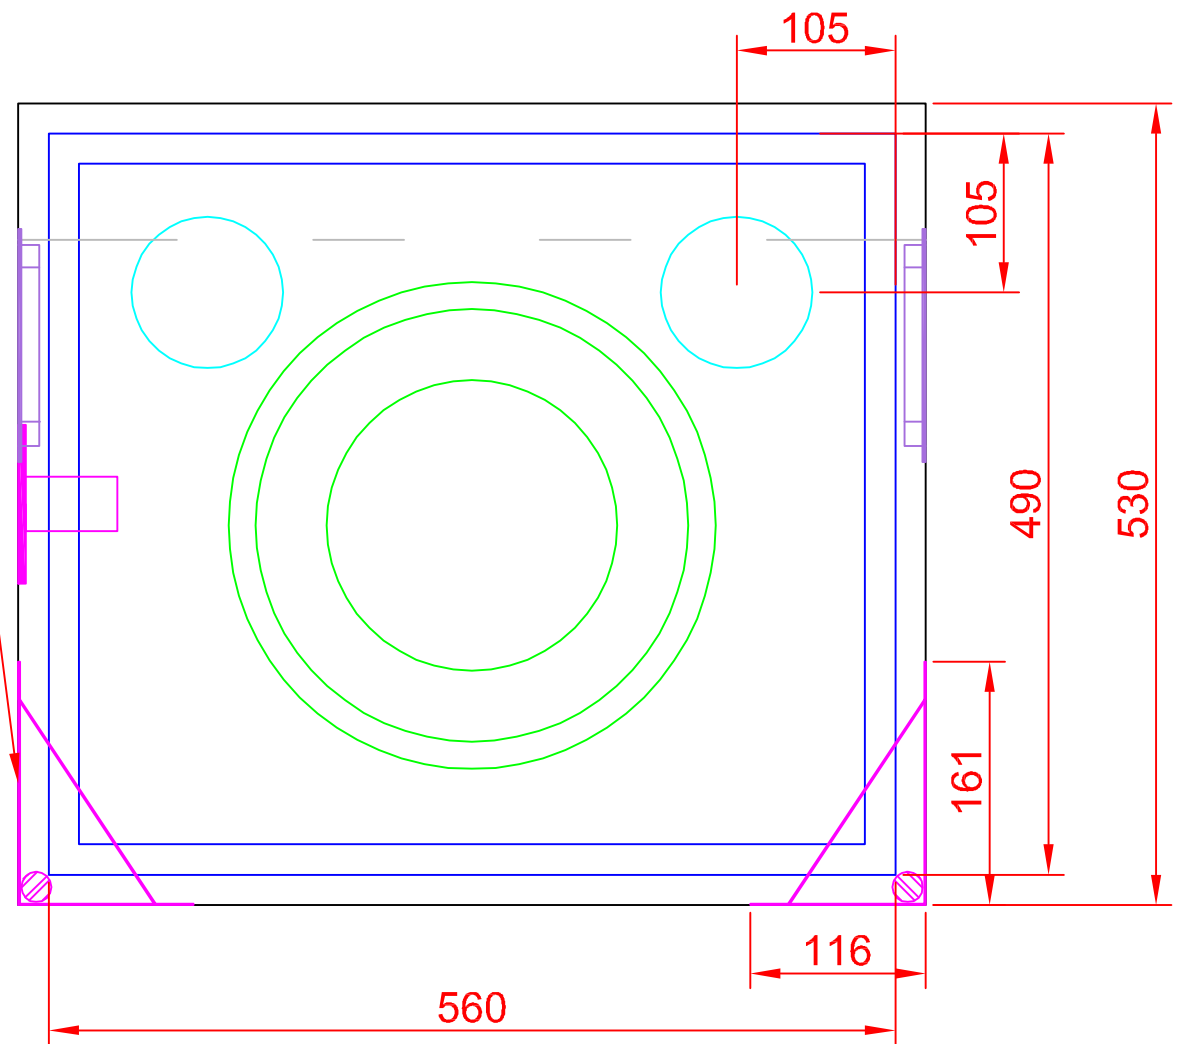

Beyma 12KX

Poignées d'angle  
ADAM HALL 3405

Events bass reflex  
PVC 100 - lg = 24,5 cm

Pièces de calage pour la  
grille de la face avant

Enceinte 12KX-M  
Echelle : 1/10

Enceinte 12KX-M  
Echelle : 1/5

**Légende :**

Défonçage sur 2 mm d'épaisseur

Défonçage sur 5 mm d'épaisseur

Trou sur toute l'épaisseur

**Légende :**

Défonçage sur 2 mm d'épaisseur

Défonçage sur 5 mm d'épaisseur

Trou sur toute l'épaisseur