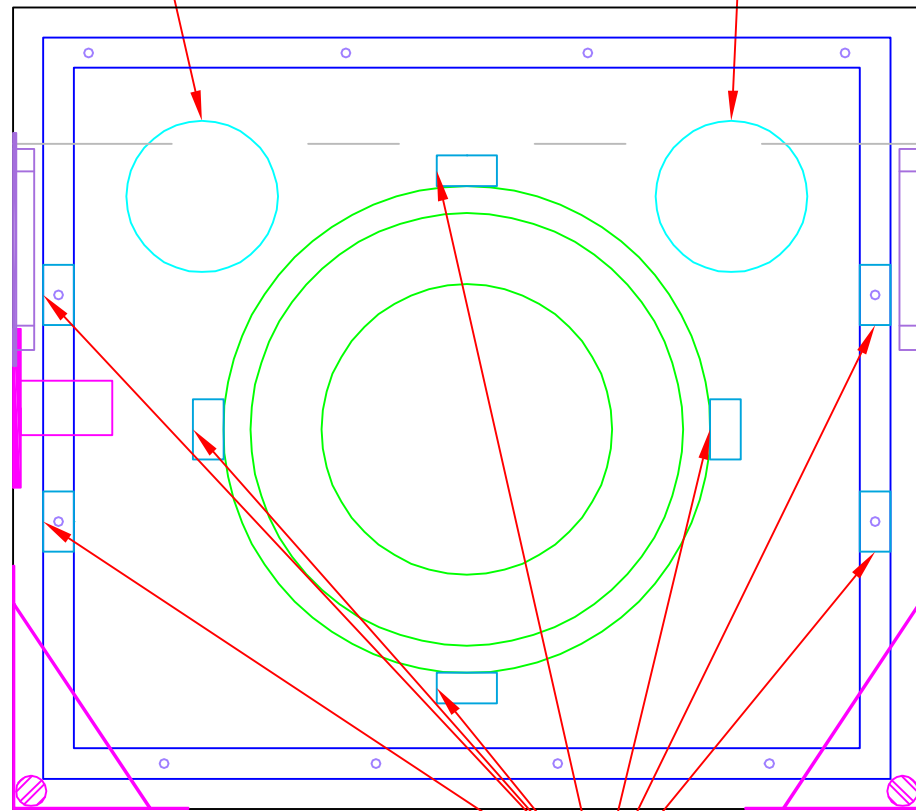

Beyma 12KX

Poignées d'angle  
ADAM HALL 3405

Events bass reflex  
PVC 100 - lg = 24,5 cm

Pièces de calage pour la  
grille de la face avant

Enceinte 12KX-M  
Echelle : 1/10

Enceinte 12KX-M  
Echelle : 1/5

**Légende :**

Défonçage sur 2 mm d'épaisseur

Défonçage sur 5 mm d'épaisseur

Trou sur toute l'épaisseur

**Légende :**

Défonçage sur 2 mm d'épaisseur

Défonçage sur 5 mm d'épaisseur

Trou sur toute l'épaisseur