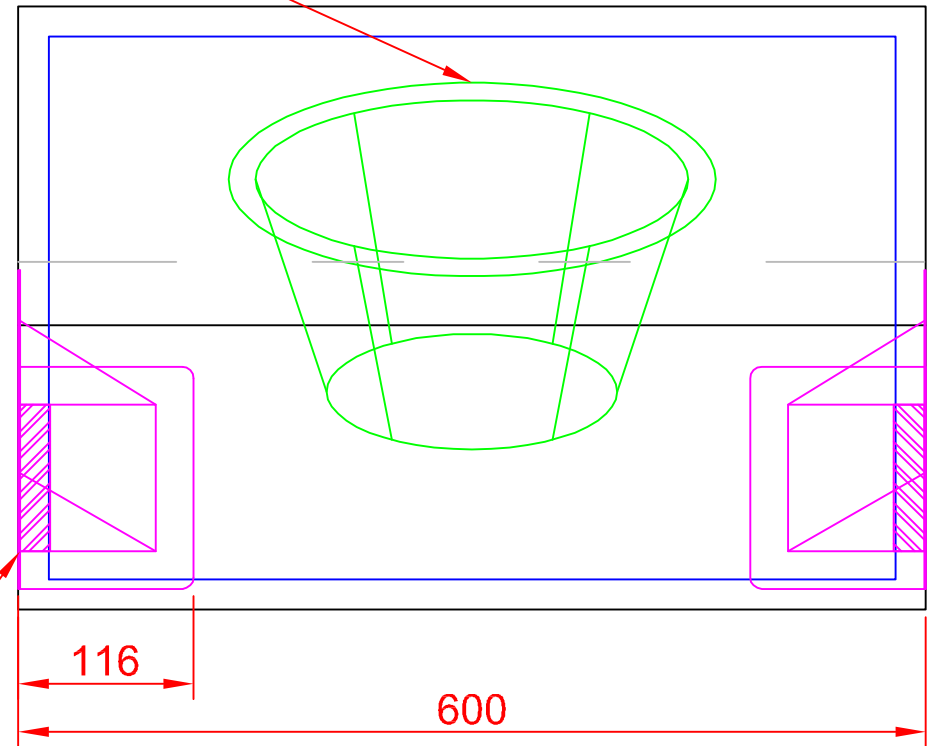

Beyma 12KX

Poignées d'angle  
ADAM HALL 3405

Events bass reflex  
PVC 100 - lg = 24,5 cm

Pièces de calage pour la  
grille de la face avant

Enceinte 12KX-M  
Echelle : 1/10

Enceinte 12KX-M  
Echelle : 1/5

**Légende :**

Défonçage sur 2 mm d'épaisseur

Défonçage sur 5 mm d'épaisseur

Trou sur toute l'épaisseur

**Légende :**

Défonçage sur 2 mm d'épaisseur

Défonçage sur 5 mm d'épaisseur

Trou sur toute l'épaisseur