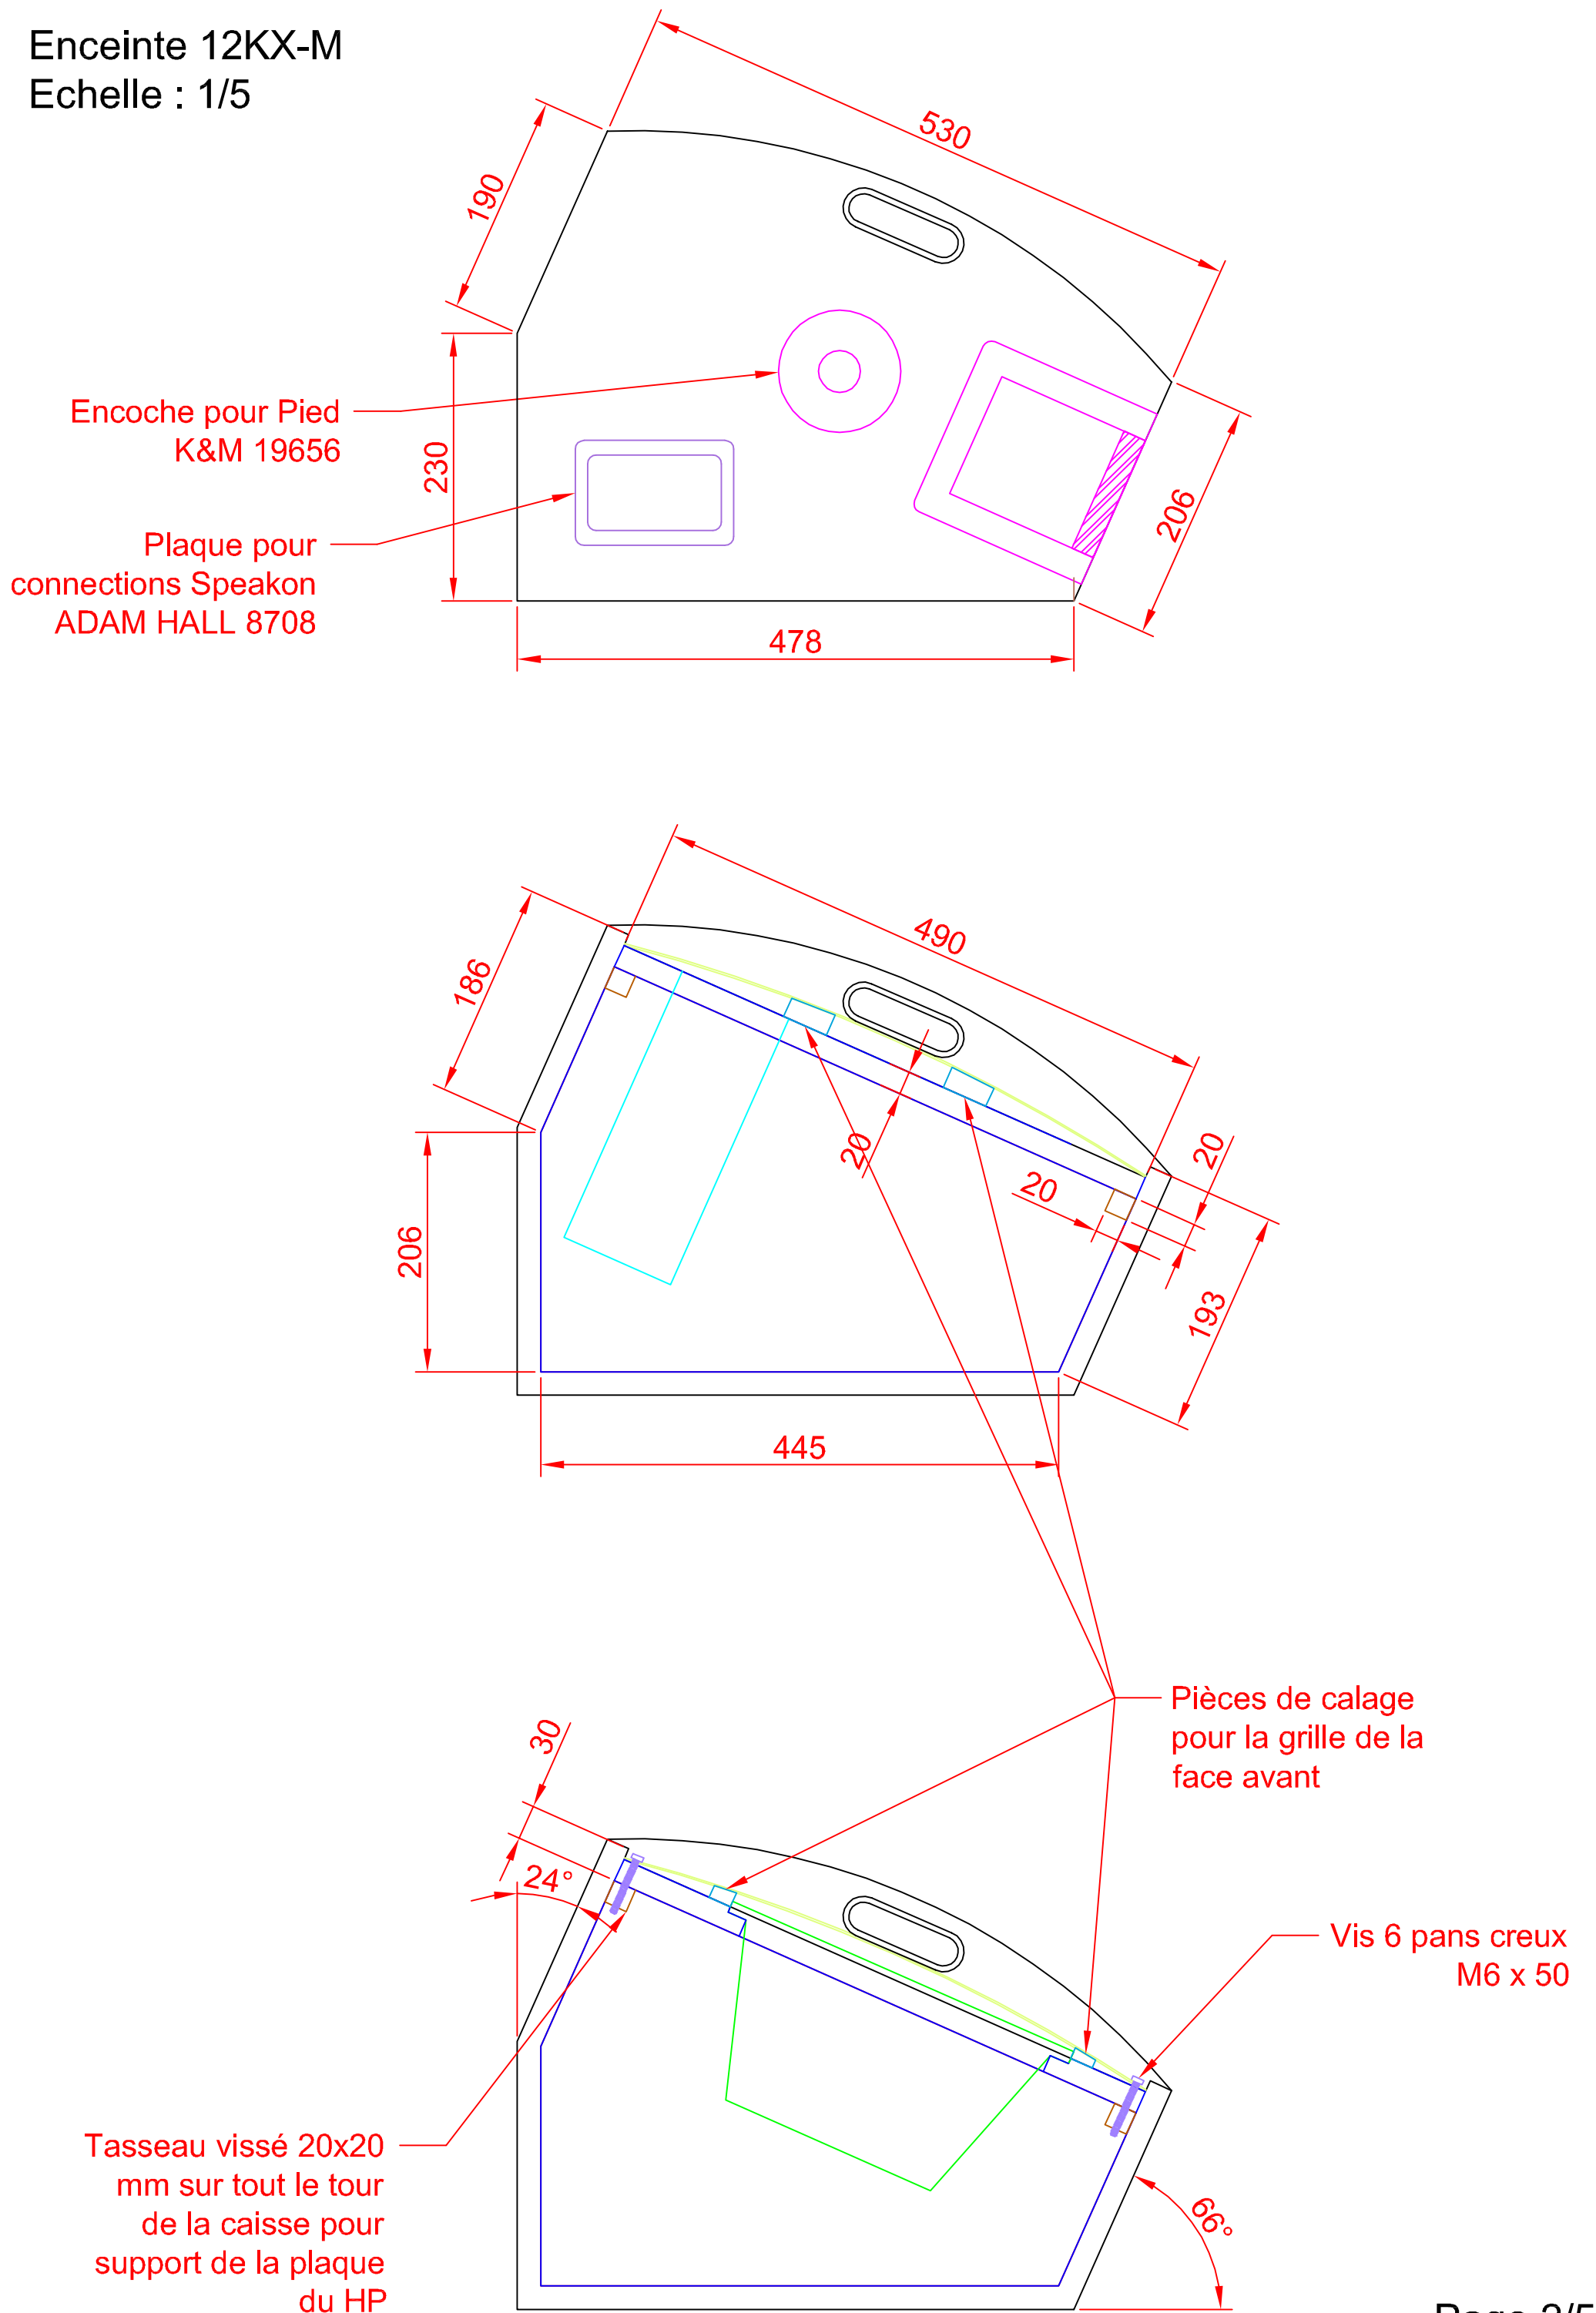

Beyma 12KX

Poignées d'angle  
ADAM HALL 3405

Events bass reflex  
PVC 100 - lg = 24,5 cm

Pièces de calage pour la  
grille de la face avant

Enceinte 12KX-M  
Echelle : 1/10

Enceinte 12KX-M  
Echelle : 1/5

**Légende :**

Défonçage sur 2 mm d'épaisseur

Défonçage sur 5 mm d'épaisseur

Trou sur toute l'épaisseur

**Légende :**

Défonçage sur 2 mm d'épaisseur

Défonçage sur 5 mm d'épaisseur

Trou sur toute l'épaisseur